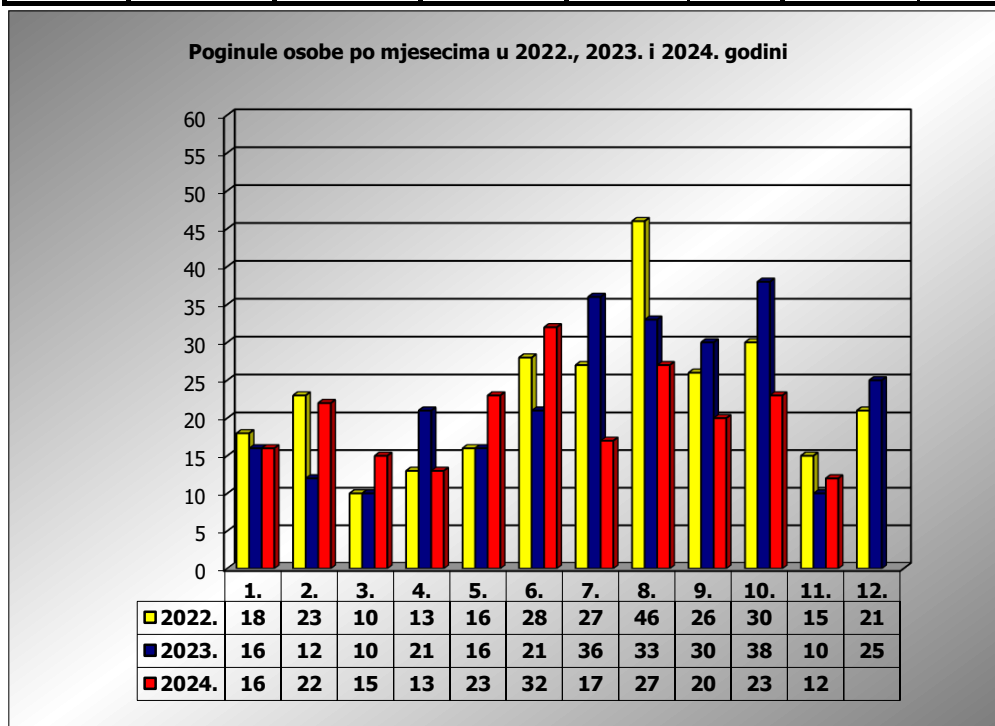

**PRIKAZ POGINULIH OSOBA U PROMETNIM NESREĆAMA U 2024.
GODINI U REPUBLICI HRVATSKOJ PO MJESECIMA**
(usporedba s 2022. i 2023. godinom)

mjesec	poginuli			2024./2022.		2024./2023.	
	2022. g.	2023. g.	2024. g.				
siječanj	18	16	16	-11,1%	-2	0,0%	0
veljača	23	12	22	-4,3%	-1	83,3%	10
ožujak	10	10	15	50,0%	5	50,0%	5
travanj	13	21	13	0,0%	0	-38,1%	-8
svibanj	16	16	23	43,8%	7	43,8%	7
lipanj	28	21	32	14,3%	4	52,4%	11
srpanj	27	36	17	-37,0%	-10	-52,8%	-19
kolovoz	46	33	27	-41,3%	-19	-18,2%	-6
rujan	26	30	20	-23,1%	-6	-33,3%	-10
listopad	30	38	23	-23,3%	-7	-39,5%	-15
studeni	15	10	12	-20,0%	-3	20,0%	2
prosinac	21	25					
I - III	51	38	53	3,9%	2	39,5%	15
I - VI	108	96	121	12,0%	13	26,0%	25
I - IX	207	195	185	-10,6%	-22	-5,1%	-10
I - X	237	233	208	-12,2%	-29	-10,7%	-25
I - XI	252	243	220	-12,7%	-32	-9,5%	-23

XI. mjesec - podaci s danom 20.11.2022., 2023. i 2024.